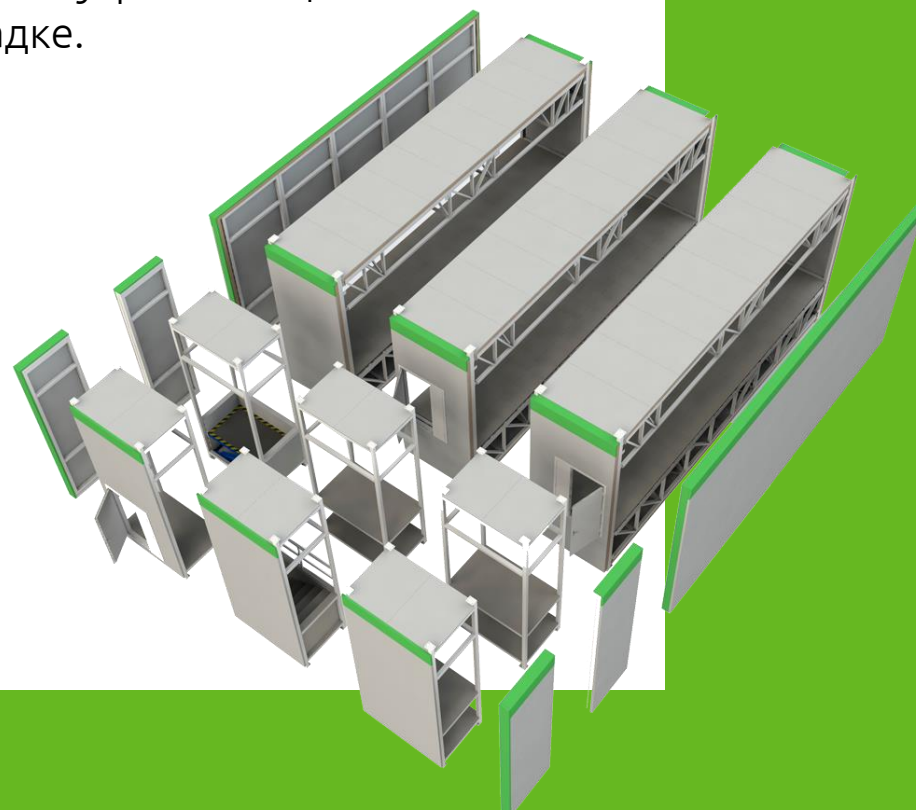

Scalable MDC TelecomOutdoorNG

Модульный дата-центр, предназначенный для размещения от 30 до 600 серверных стоек.

Подходит для установки внутри помещения или на открытой площадке.

Технологические модули

Модуль **Energy**