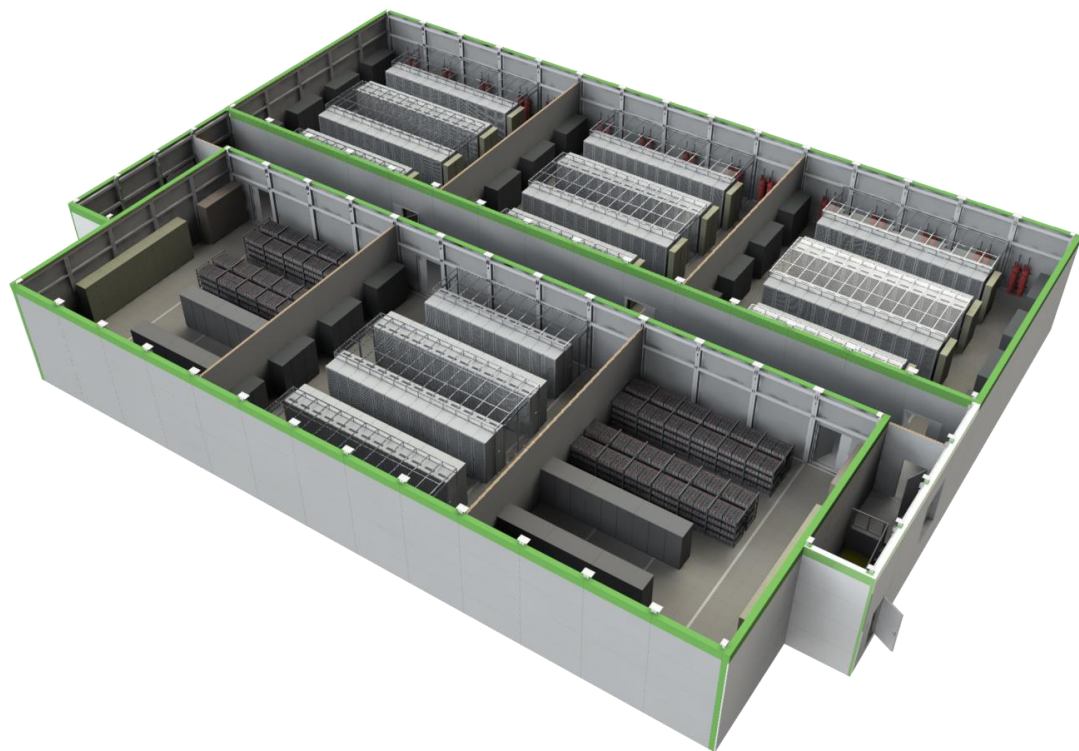

Примеры конфигурации

200

стоек шириной
600 мм

15 кВт

максимальная
мощность
на стойку

2200 кВт

полезной
мощности