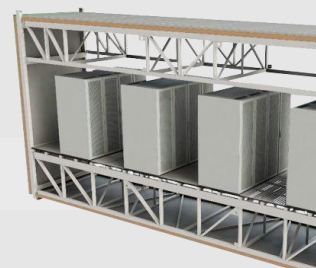

Scalable MDC TelecomOutdoorNG

Модульный дата-центр, предназначенный для размещения от 30 до 600 серверных стоек.

Подходит для установки внутри помещения или на открытой площадке.

Технологические модули

Модуль **Energy**

Модуль **Cooling**

Модуль **Telecom**

Назначение модулей

Модуль **Energy**

Модуль **Cooling**

Модуль **Telecom**

Универсальные модули

Размер модуля (ШхДхВ): от 2,5 до 3,5 м x 12 м x 6 м

- ❑ ИБП, батареи, щитовое и энергетическое оборудование
- ❑ Схемы резервирования 2N или N+1.
- ❑ От одного до нескольких модулей (для различной мощности и времени батарейной поддержки).
- ❑ Отдельный противопожарный отсек.
- ❑ Для установки фанкойлов.
- ❑ От одного до нескольких модулей (для различной мощности и времени автономной работы).
- ❑ Для размещения ИТ-оборудования. Высота серверных шкафов — до 47U, возможность изоляции коридоров и установки негабаритного оборудования.
- ❑ Распределение электроэнергии шинопроводами.

- ❑ Разных форм и размеров, с фальшполом или без, предназначены для формирования АБК, коридоров и входных групп (для открытой технологической части системы охлаждения предусмотрена специальная платформа).