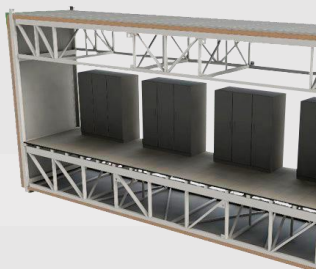

Scalable MDC TelecomOutdoorNG

Модульный дата-центр, предназначенный для размещения от 30 до 600 серверных стоек.

Подходит для установки внутри помещения или на открытой площадке.

Технологические модули

Модуль **Energy**

Модуль **Cooling**

Модуль **Telecom**

Назначение модулей

Модуль **Energy**

Модуль **Cooling**

Модуль **Telecom**

Универсальные модули

Размер модуля (ШхДхВ): от 2,5 до 3,5 м x 12 м x 6 м

- ❑ ИБП, батареи, щитовое и энергетическое оборудование
- ❑ Схемы резервирования 2N или N+1.
- ❑ От одного до нескольких модулей (для различной мощности и времени батарейной поддержки).
- ❑ Отдельный противопожарный отсек.
- ❑ Для установки фанкойлов.
- ❑ От одного до нескольких модулей (для различной мощности и времени автономной работы).
- ❑ Для размещения ИТ-оборудования. Высота серверных шкафов — до 47U, возможность изоляции коридоров и установки негабаритного оборудования.
- ❑ Распределение электроэнергии шинопроводами.

- ❑ Разных форм и размеров, с фальшполом или без, предназначены для формирования АБК, коридоров и входных групп (для открытой технологической части системы охлаждения предусмотрена специальная платформа).