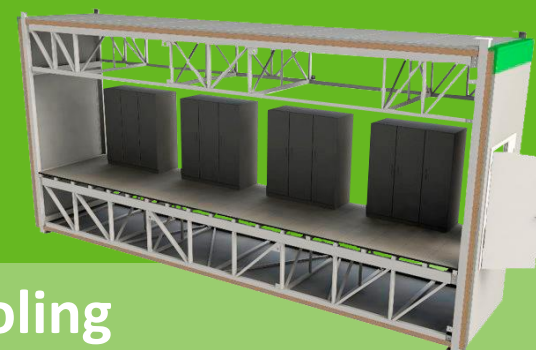

Scalable MDC TelecomOutdoorNG

Модульный дата-центр, предназначенный для размещения от 30 до 600 серверных стоек.

Подходит для установки внутри помещения или на открытой площадке.

Технологические модули

Модуль **Energy**

Модуль **Cooling**

Модуль **Telecom**

Назначение модулей

Модуль **Energy**

Модуль **Cooling**

Модуль **Telecom**

Универсальные модули

Размер модуля (ШхДхВ): от 2,5 до 3,5 м x 12 м x 6 м

- ❑ Разных форм и размеров, с фальшполом или без, предназначены для формирования АБК, коридоров и входных групп (для открытой технологической части системы охлаждения предусмотрена специальная платформа).