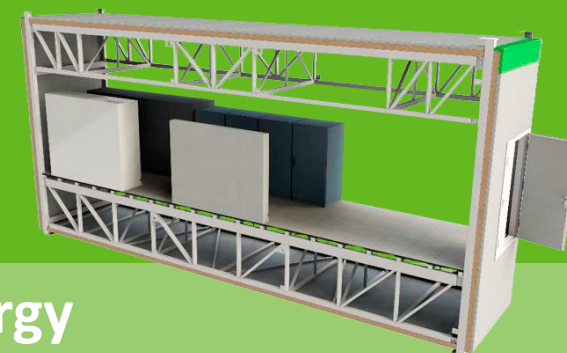

Scalable MDC TelecomOutdoorNG

Модульный дата-центр, предназначенный для размещения от 30 до 600 серверных стоек.

Подходит для установки внутри помещения или на открытой площадке.

Технологические модули

Модуль **Energy**

Модуль **Cooling**

Модуль **Telecom**

Назначение модулей

Модуль **Energy**

Модуль **Cooling**

Модуль **Telecom**

Универсальные модули

Размер модуля (ШхДхВ): от 2,5 до 3,5 м x 12 м x 6 м