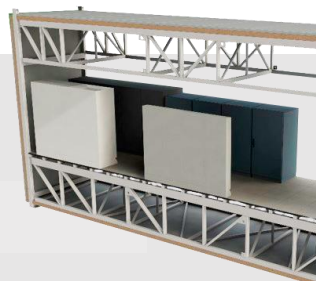

Scalable MDC TelecomOutdoorNG

Модульный дата-центр, предназначенный для размещения от 30 до 600 серверных стоек.

Подходит для установки внутри помещения или на открытой площадке.

Технологические модули

Модуль **Energy**

Модуль **Cooling**

Модуль **Telecom**

Назначение модулей

Модуль **Energy**

Модуль **Cooling**

Модуль **Telecom**

Универсальные модули

Размер модуля (ШхДхВ): от 2,5 до 3,5 м x 12 м x 6 м

- ❑ Разных форм и размеров, с фальшполом или без, предназначены для формирования АБК, коридоров и входных групп (для открытой технологической части системы охлаждения предусмотрена специальная платформа).