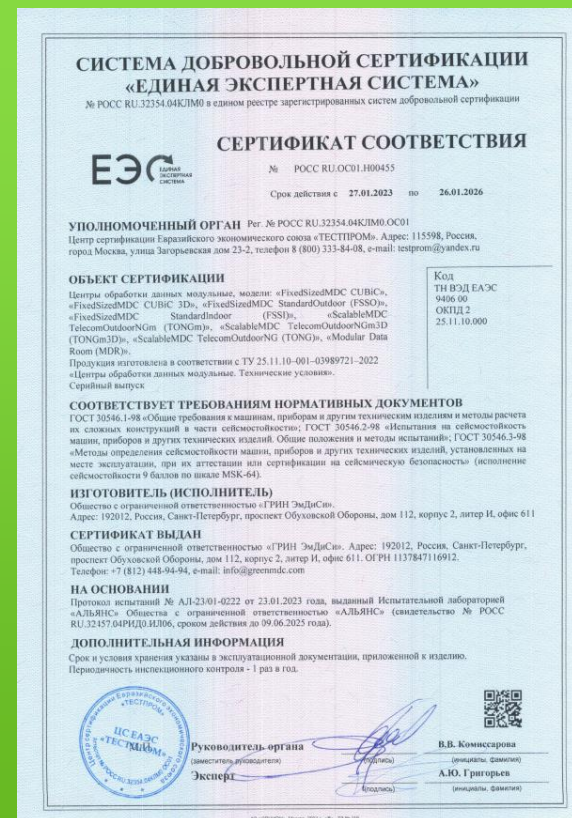

GreenMDC – сделано в России

- ❑ Соответствие руководящим документам РФ и стран СНГ.
- ❑ Все продукты GreenMDC имеют необходимые сертификаты.
- ❑ Полный комплект эксплуатационной документации на русском языке.
- ❑ Необходимый для сдачи надзорным органам комплект исполнительной документации (чертежи, сертификаты, протоколы измерений).